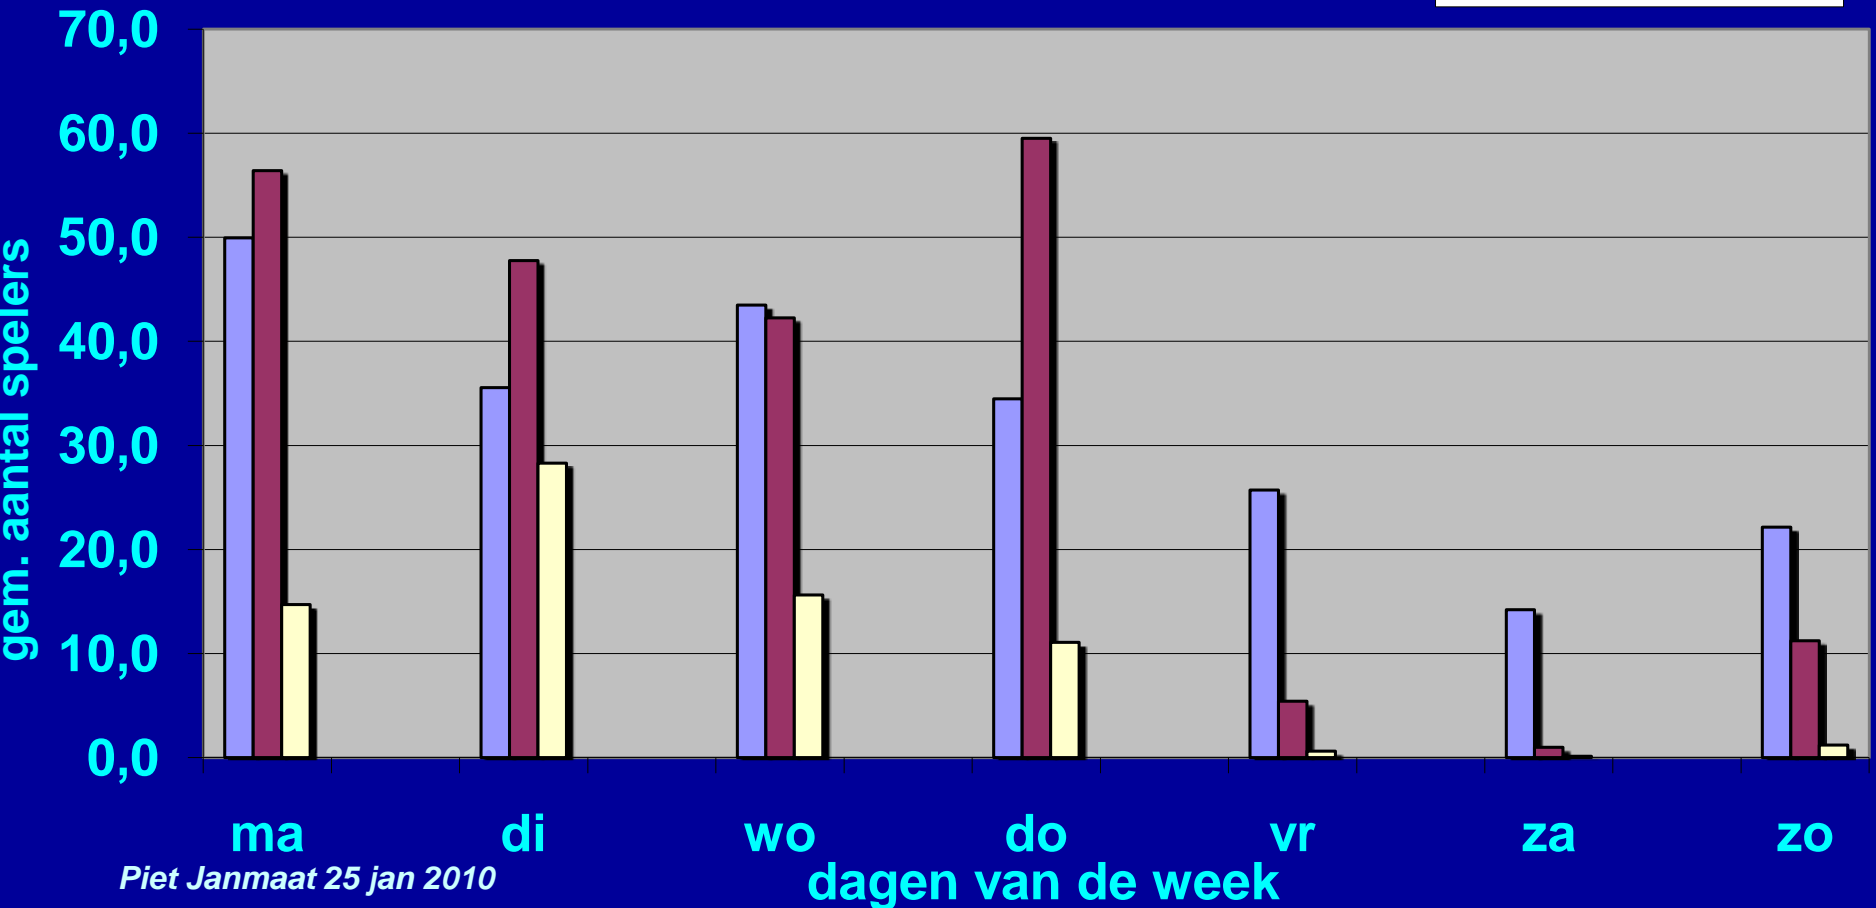

# Frequentie afhangen

Nooit afgehangen:

- 175 leden (naar schatting 50% jeugd die wel les heeft)  
87 leden niet van de 950 = 9 % niet
- 913 wel = **91%**

STICHTING

TENNISFACILITEITEN

ROSMALEN

# Baangebruik in uren

STICHTING \_\_\_\_\_

TENNISFACILITEITEN \_\_\_\_\_

ROSMALEN \_\_\_\_\_

# Bezetting per dag

bezetting per dag vd week met vrij spelers  
periode 28 mei t/m 16 dec 2009

overdag  
van 17 tot 21 uur  
na 21 uur

STICHTING

TENNISFACILITEITEN

ROSMALEN

# Wachttijden

STICHTING

TENNISFACILITEITEN

ROSMALEN