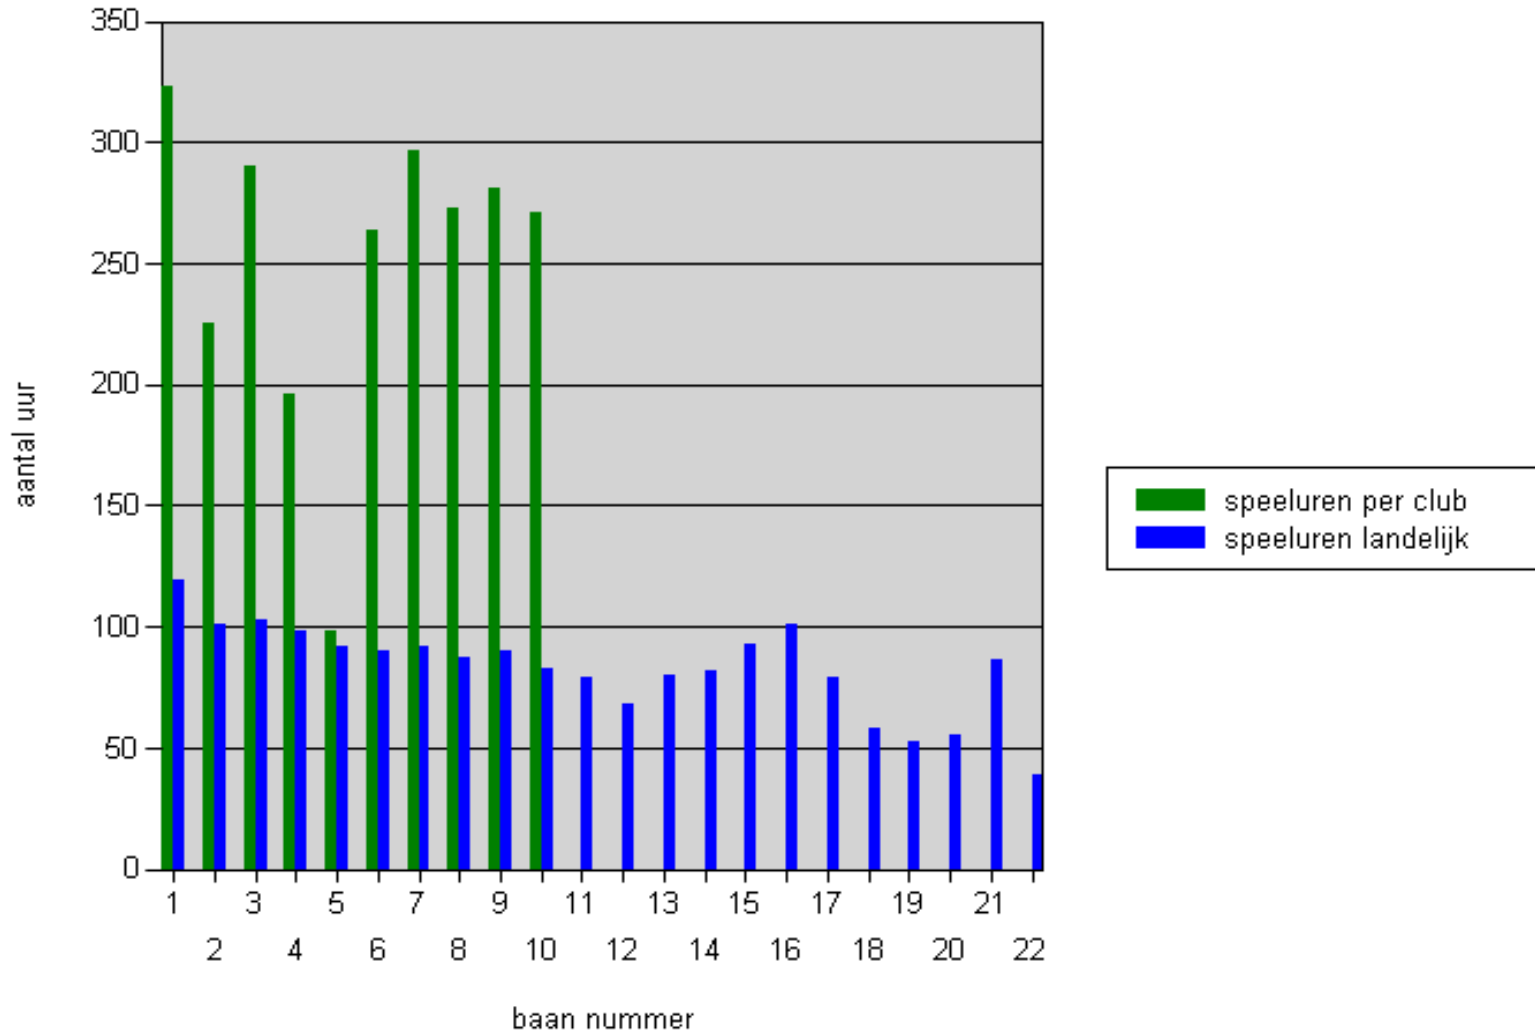

# Frequentie afhangen

Nooit afgehangen:

- 175 leden (naar schatting 50% jeugd die wel les heeft)  
87 leden niet van de 950 = 9 % niet
- 913 wel = **91%**

STICHTING

TENNISFACILITEITEN

ROSMALEN

# Baangebruik in uren

STICHTING \_\_\_\_\_

TENNISFACILITEITEN \_\_\_\_\_

ROSMALEN \_\_\_\_\_