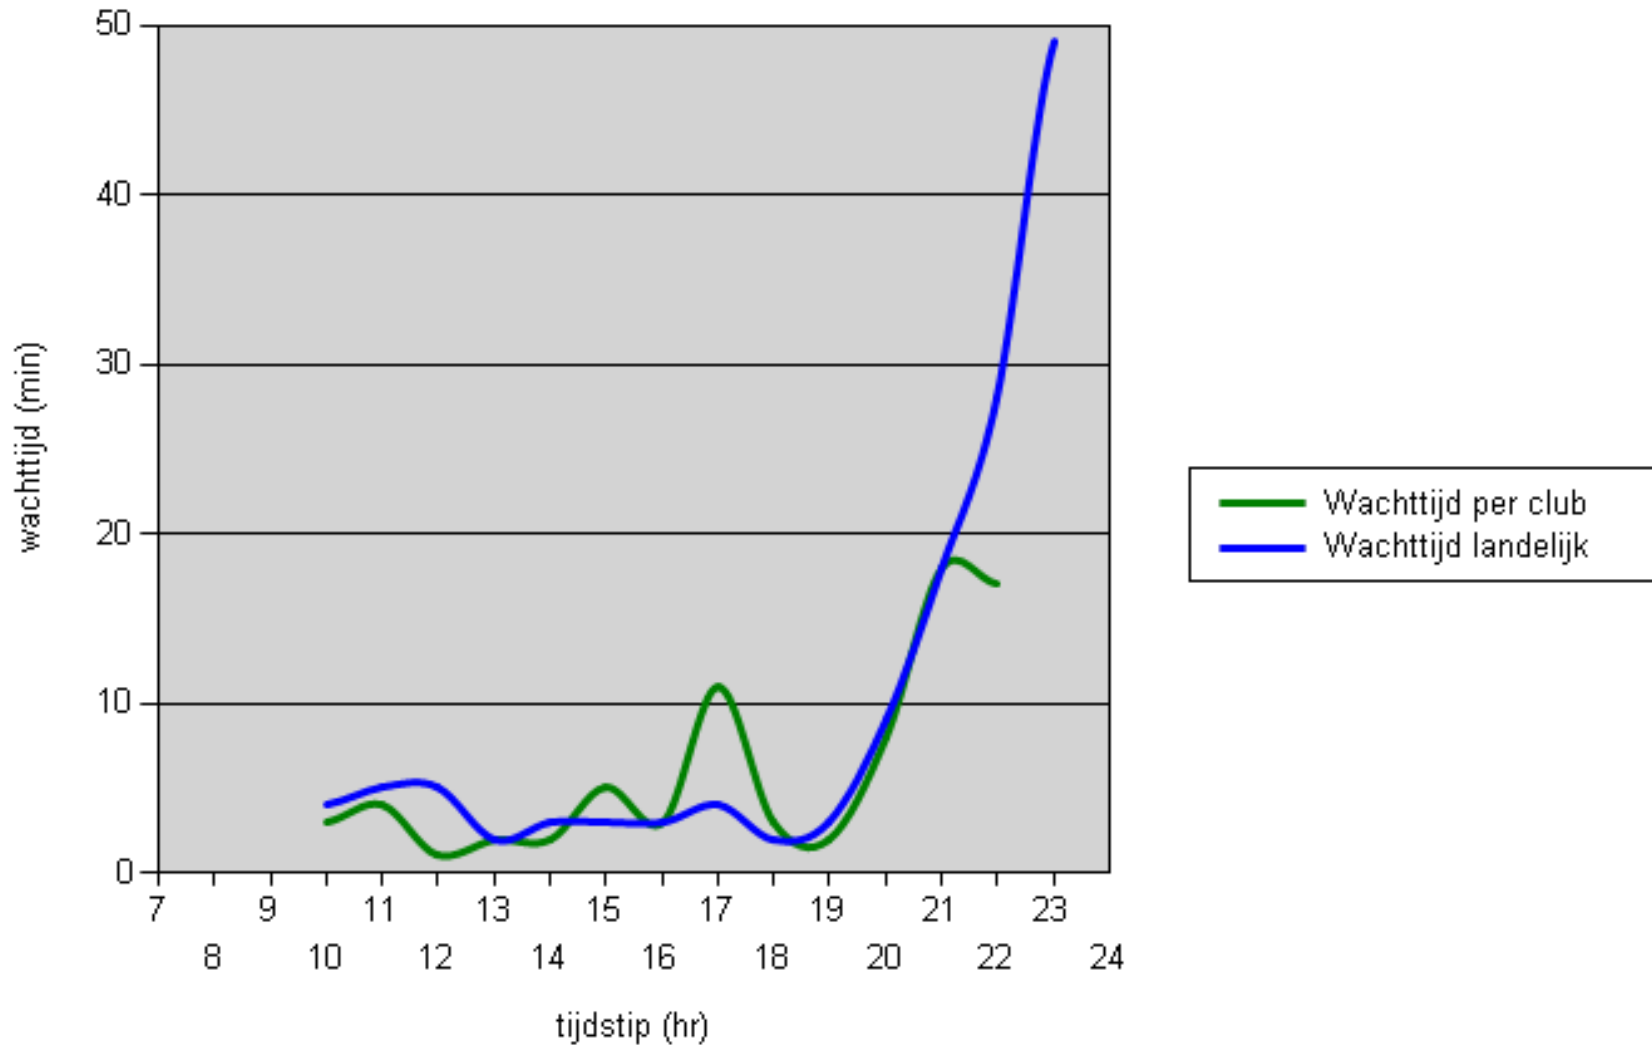

# Bezetting per dag

bezetting per dag vd week met vrij spelers  
periode 28 mei t/m 16 dec 2009

overdag  
van 17 tot 21 uur  
na 21 uur

STICHTING

TENNISFACILITEITEN

ROSMALEN

# Wachttijden

STICHTING

TENNISFACILITEITEN

ROSMALEN